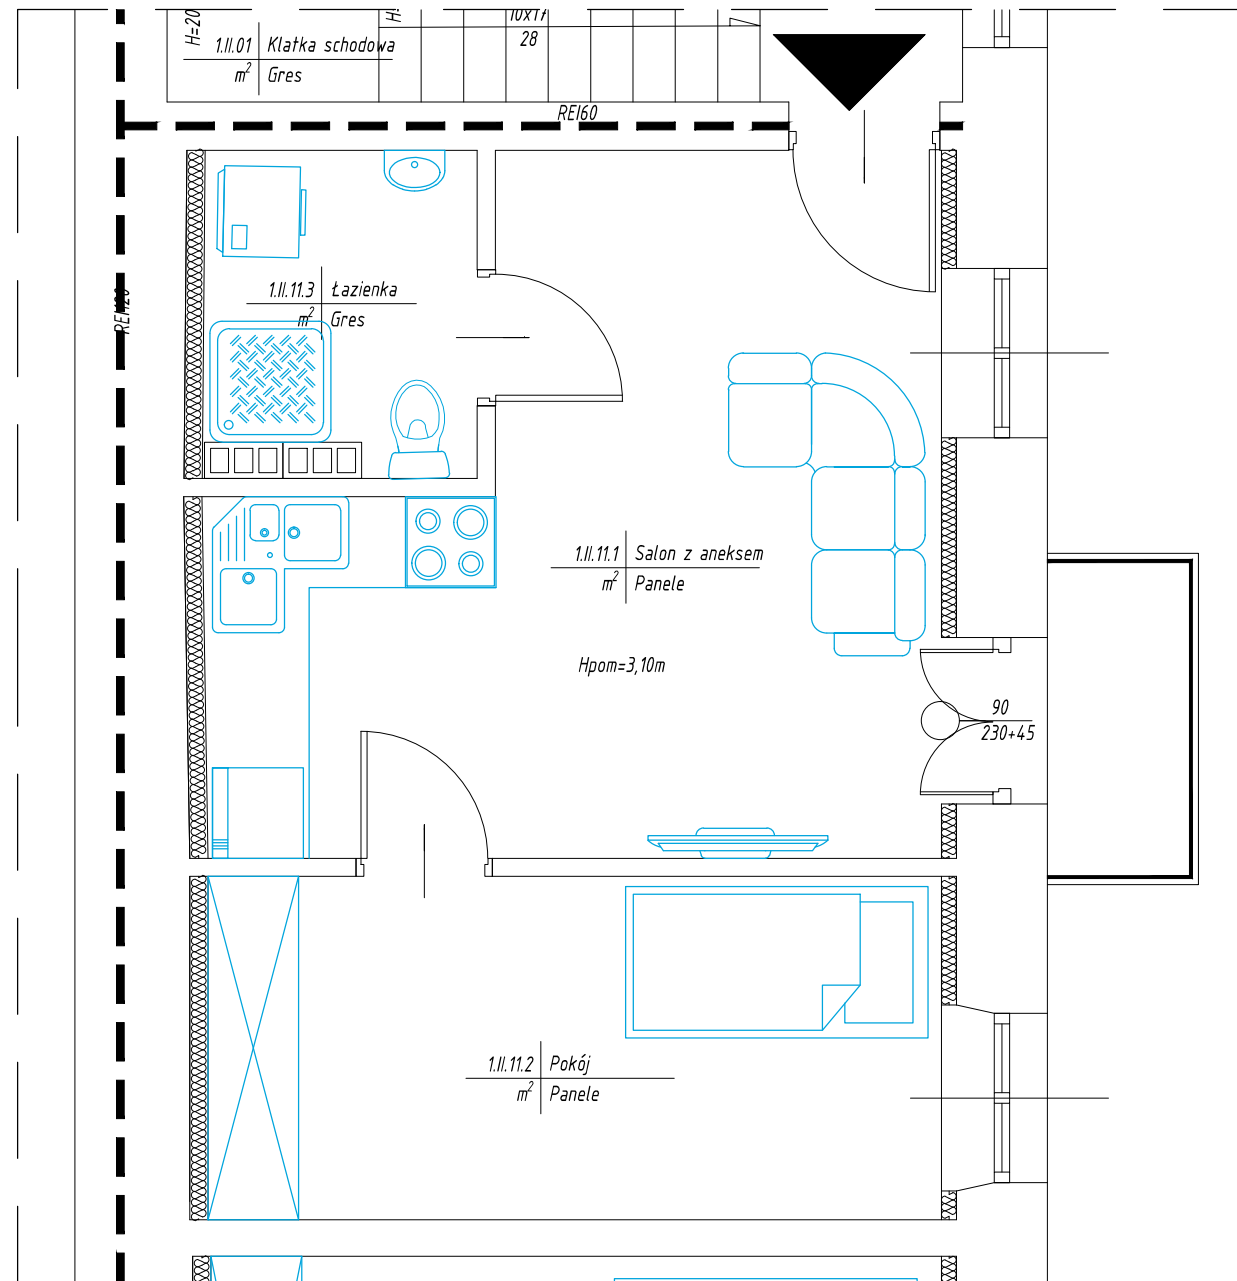

Adres: ul. Kwiatka 55
 09-400 Płock
 Poziom: I piętro
 Mieszkanie: nr 11
 Powierzchnia: 32,67m²

Wprowadzone zmiany wewnątrz lokalu nie obejmują elementów konstrukcyjnych budynku. Dotyczące zmiany dotyczą lokalizacji ścian działowych i powodują niewielkie zmiany powierzchni i układu lokalu. Wprowadzone zmiany nie wymagają uzyskania decyzji zamiennej o pozwoleniu na budowę zgodnie z art. 36a Prawa Budowlanego