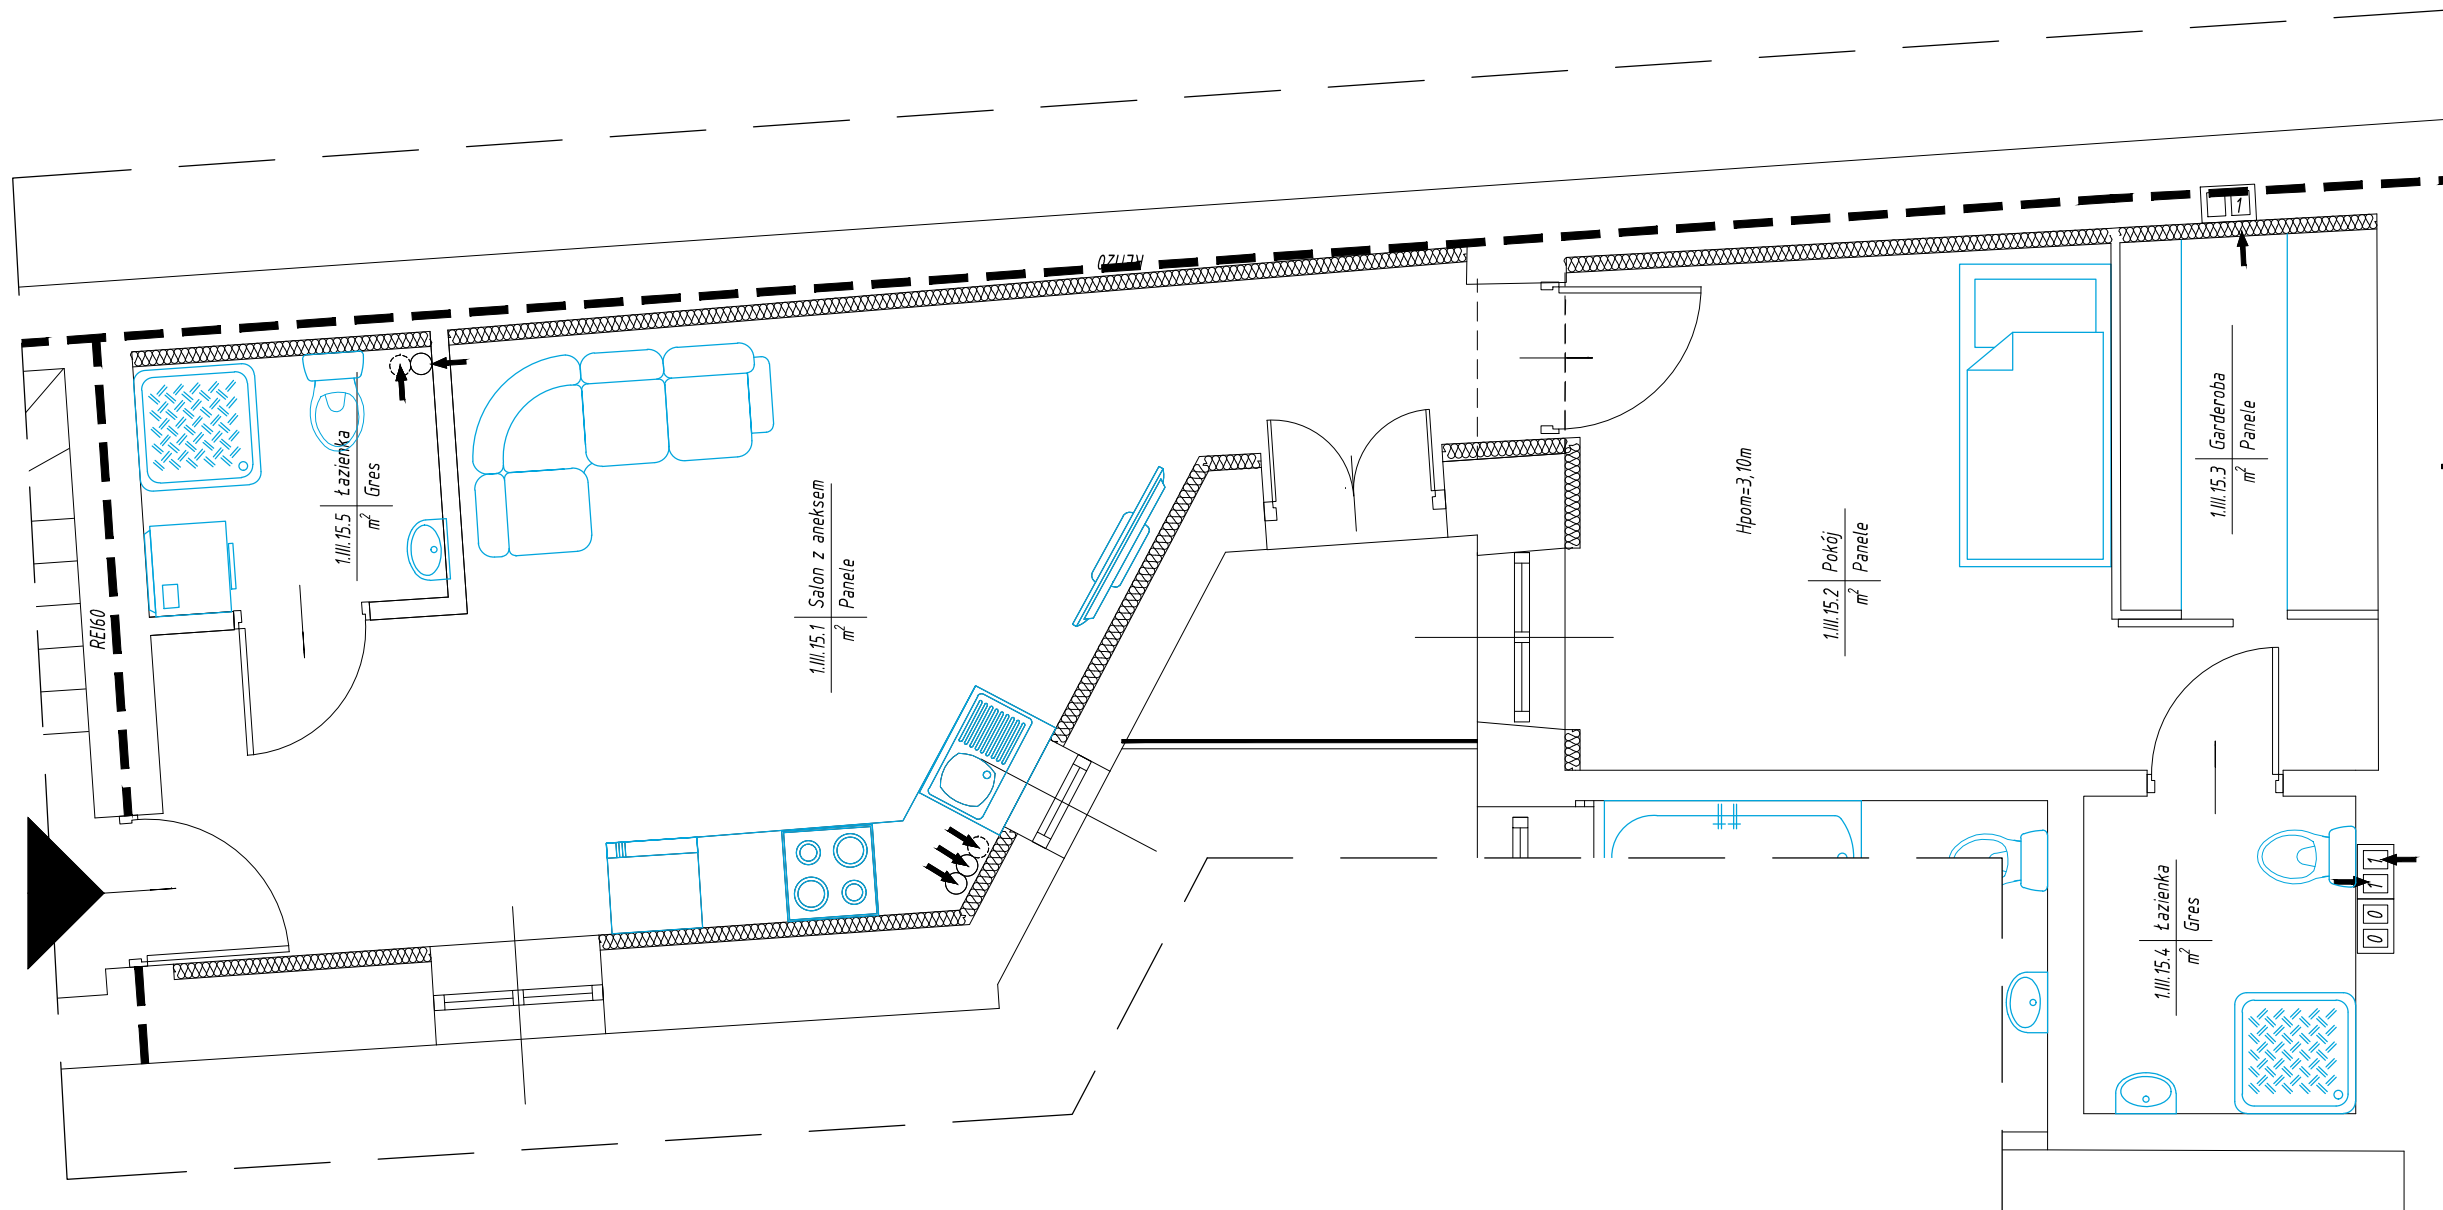

Adres: ul. Kwiatka 55
09-400 Płock
Poziom: I piętro
Mieszkanie: nr 15
Powierzchnia: 49,18m²

Wprowadzone zmiany wewnątrz lokalu nie obejmują elementów konstrukcyjnych budynku. Dotyczące zmiany dotyczą lokalizacji ścian działowych i powodują niewielkie zmiany powierzchni i układu lokalu. Wprowadzone zmiany nie wymagają uzyskania decyzji zamiennej o pozwoleniu na budowę zgodnie z art. 36a Prawa Budowlanego