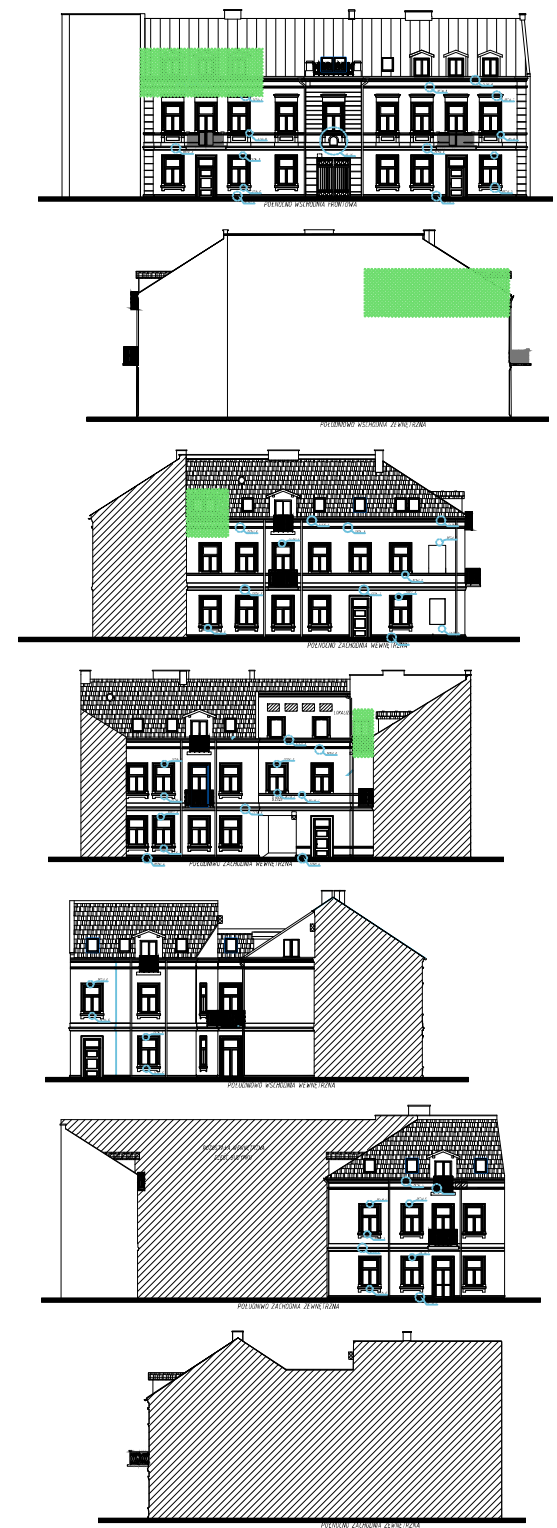

Adres: ul. Kwiatka 55  
 09-400 Płock  
 Poziom: Poddasze  
 Mieszkanie: nr 05  
 Powierzchnia: 44,14m<sup>2</sup>

Wprowadzone zmiany wewnątrz lokalu nie obejmują elementów konstrukcyjnych budynku. Dotyczące zmiany dotyczą lokalizacji ścian działowych i powodują niewielkie zmiany powierzchni i układu lokalu. Wprowadzone zmiany nie wymagają uzyskania decyzji zamiennej o pozwoleniu na budowę zgodnie z art. 36a Prawa Budowlanego