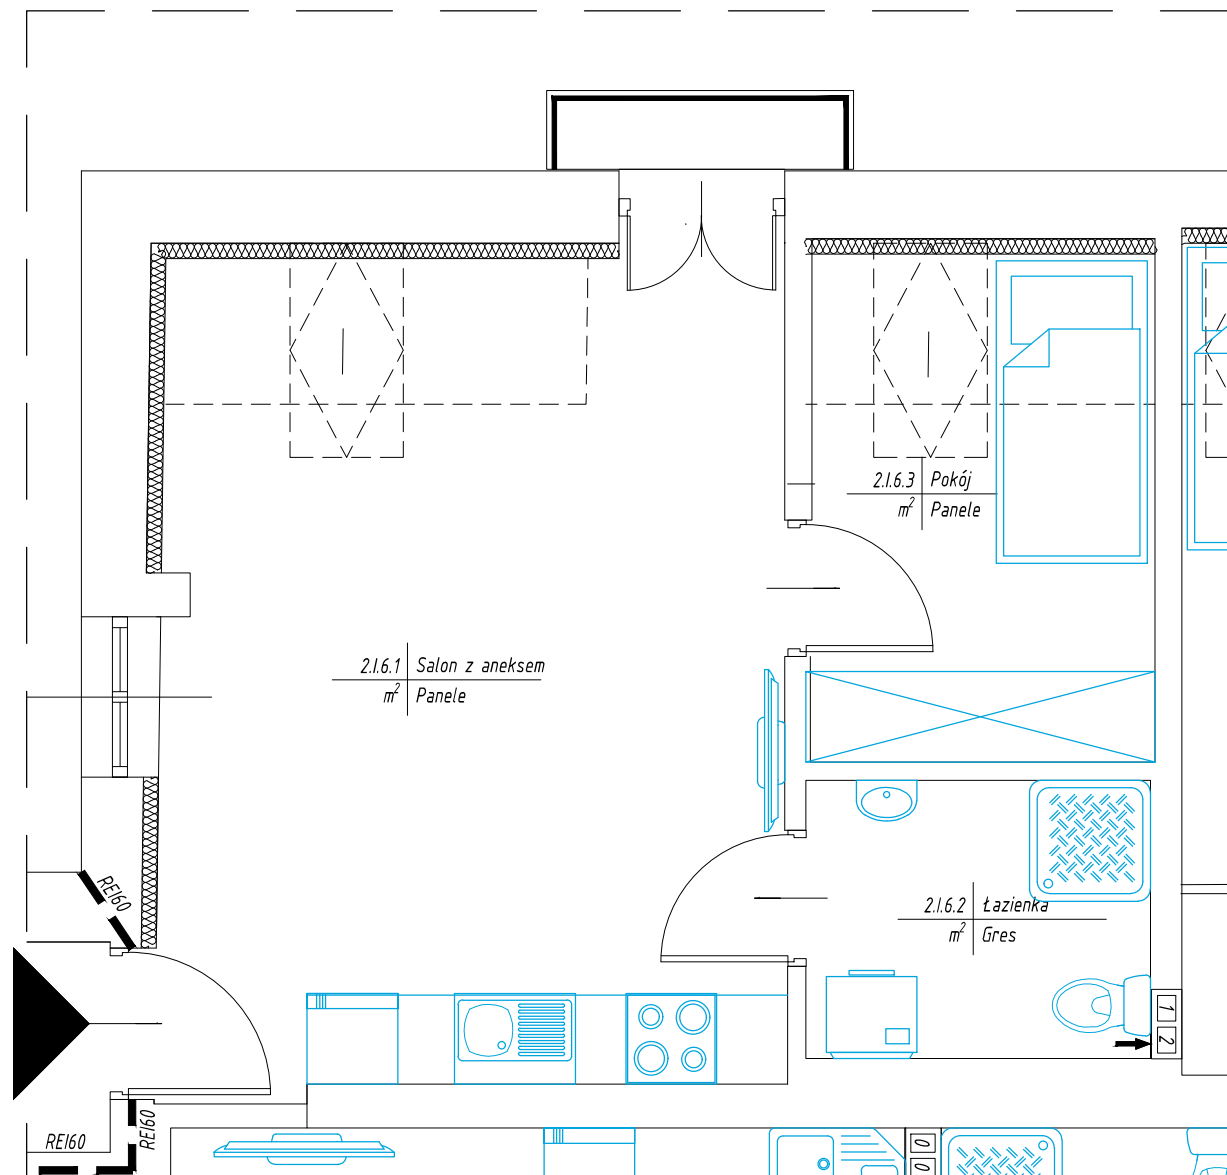

Adres: ul. Kwiatka 55
09-400 Płock
Poziom: Poddasze
Mieszkanie: nr 06
Powierzchnia: 30,09m²

Wprowadzone zmiany wewnątrz lokalu nie obejmują elementów konstrukcyjnych budynku. Dotyczące zmiany dotyczą lokalizacji ścian działowych i powodują niewielkie zmiany powierzchni i układu lokalu. Wprowadzone zmiany nie wymagają uzyskania decyzji zamiennej o pozwoleniu na budowę zgodnie z art. 36a Prawa Budowlanego