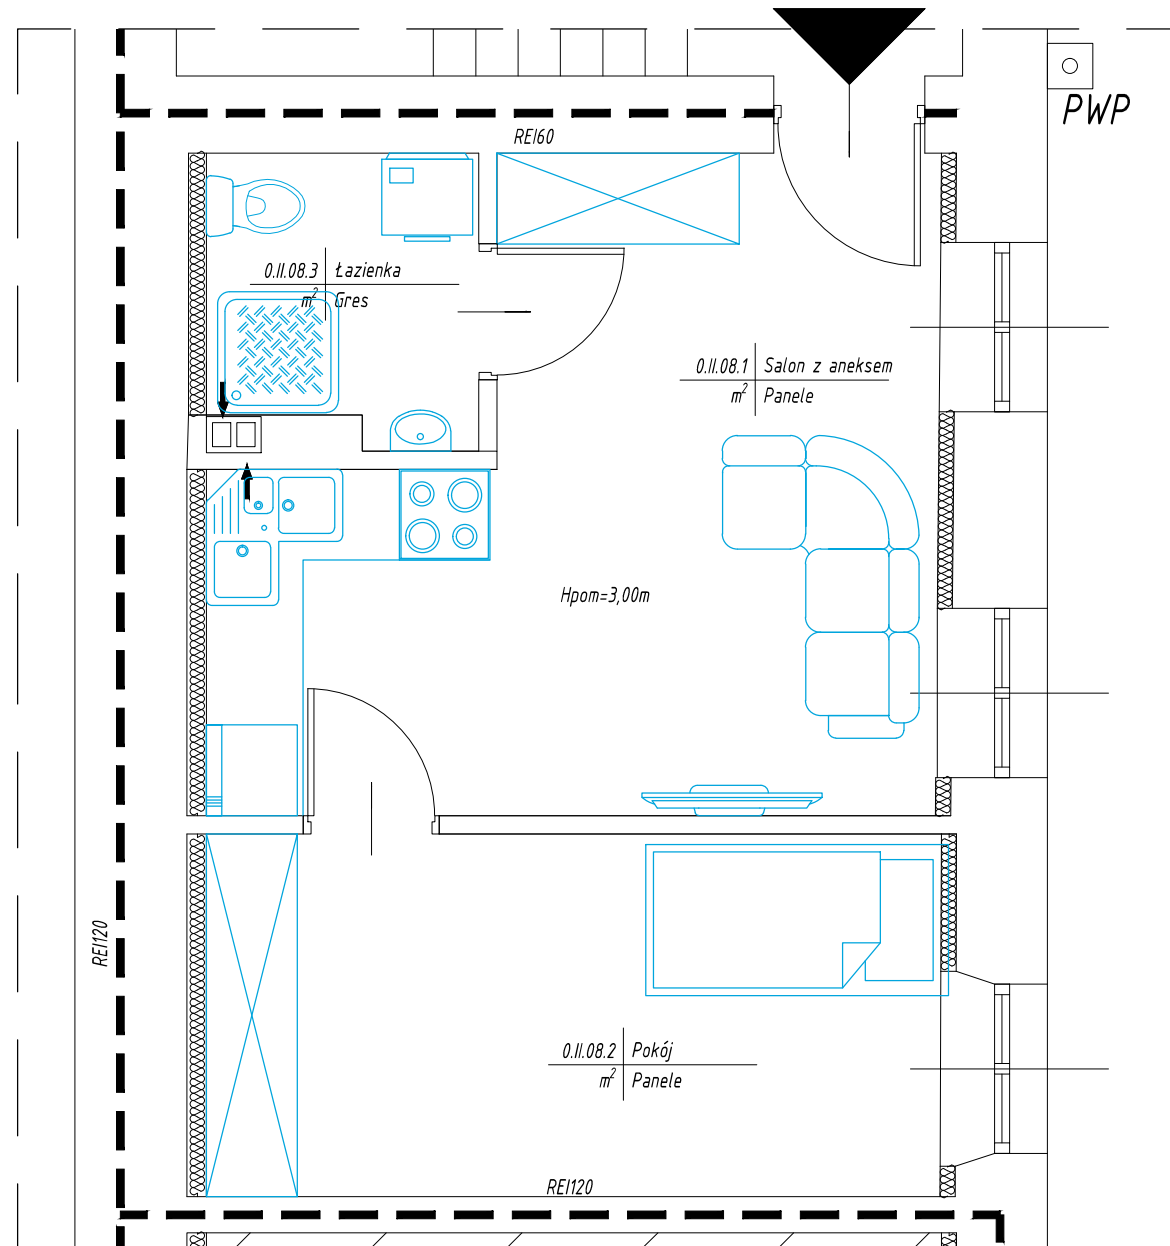

Adres: ul. Kwiatka 55
 09-400 Płock
 Poziom: Parter
 Mieszkanie: nr 08
 Powierzchnia: 31,20m²

Wprowadzone zmiany wewnątrz lokalu nie obejmują elementów konstrukcyjnych budynku. Dotyczące zmiany dotyczą lokalizacji ścian działowych i powodują niewielkie zmiany powierzchni i układu lokalu. Wprowadzone zmiany nie wymagają uzyskania decyzji zamiennej o pozwoleniu na budowę zgodnie z art. 36a Prawa Budowlanego