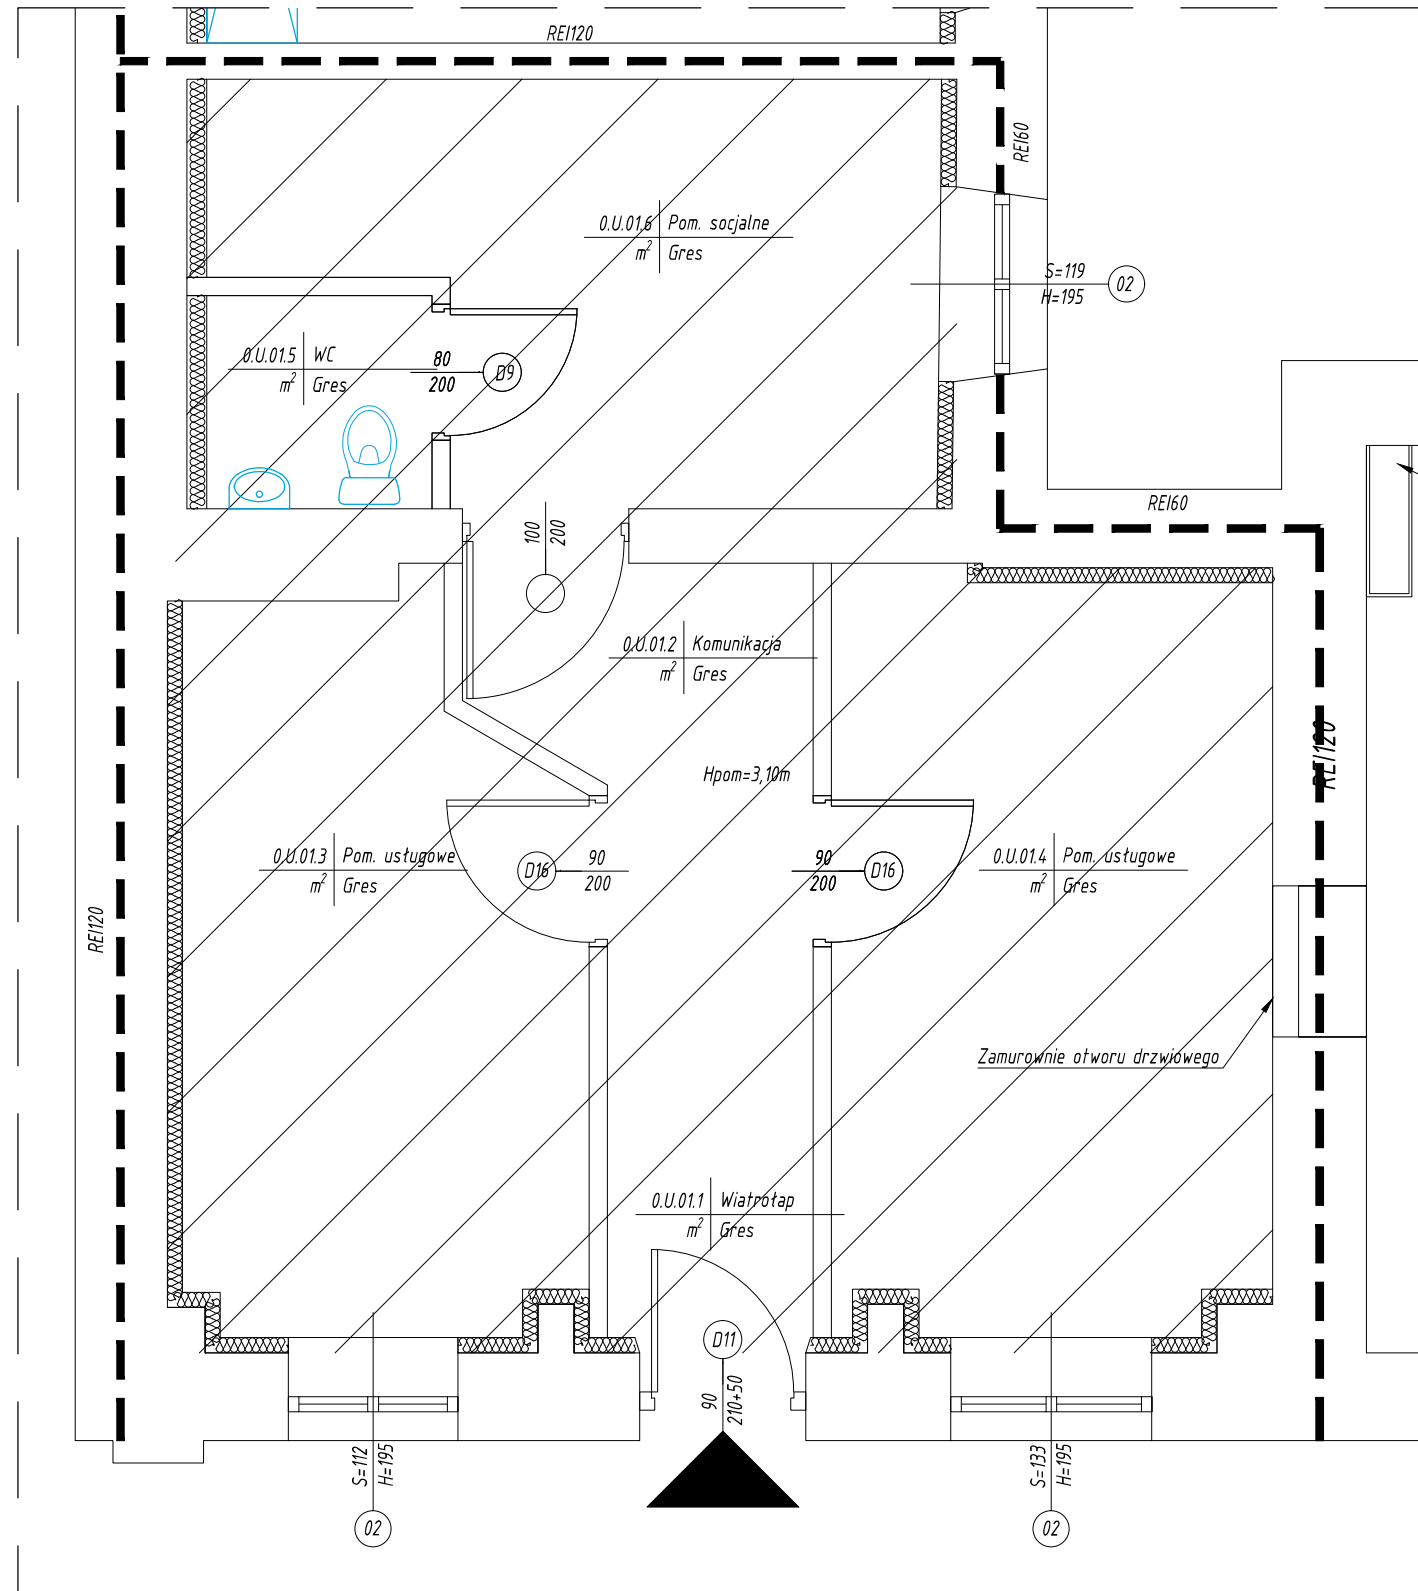

Adres: ul. Kwiatka 55
09-400 Płock
Poziom: Parter
Pom. usługowe: nr 01
Powierzchnia: 48,44m²

Wprowadzone zmiany wewnątrz lokalu nie obejmują elementów konstrukcyjnych budynku. Dotyczące zmiany dotyczą lokalizacji ścian działowych i powodują niewielkie zmiany powierzchni i układu lokalu. Wprowadzone zmiany nie wymagają uzyskania decyzji zamiennej o pozwoleniu na budowę zgodnie z art. 36a Prawa Budowlanego