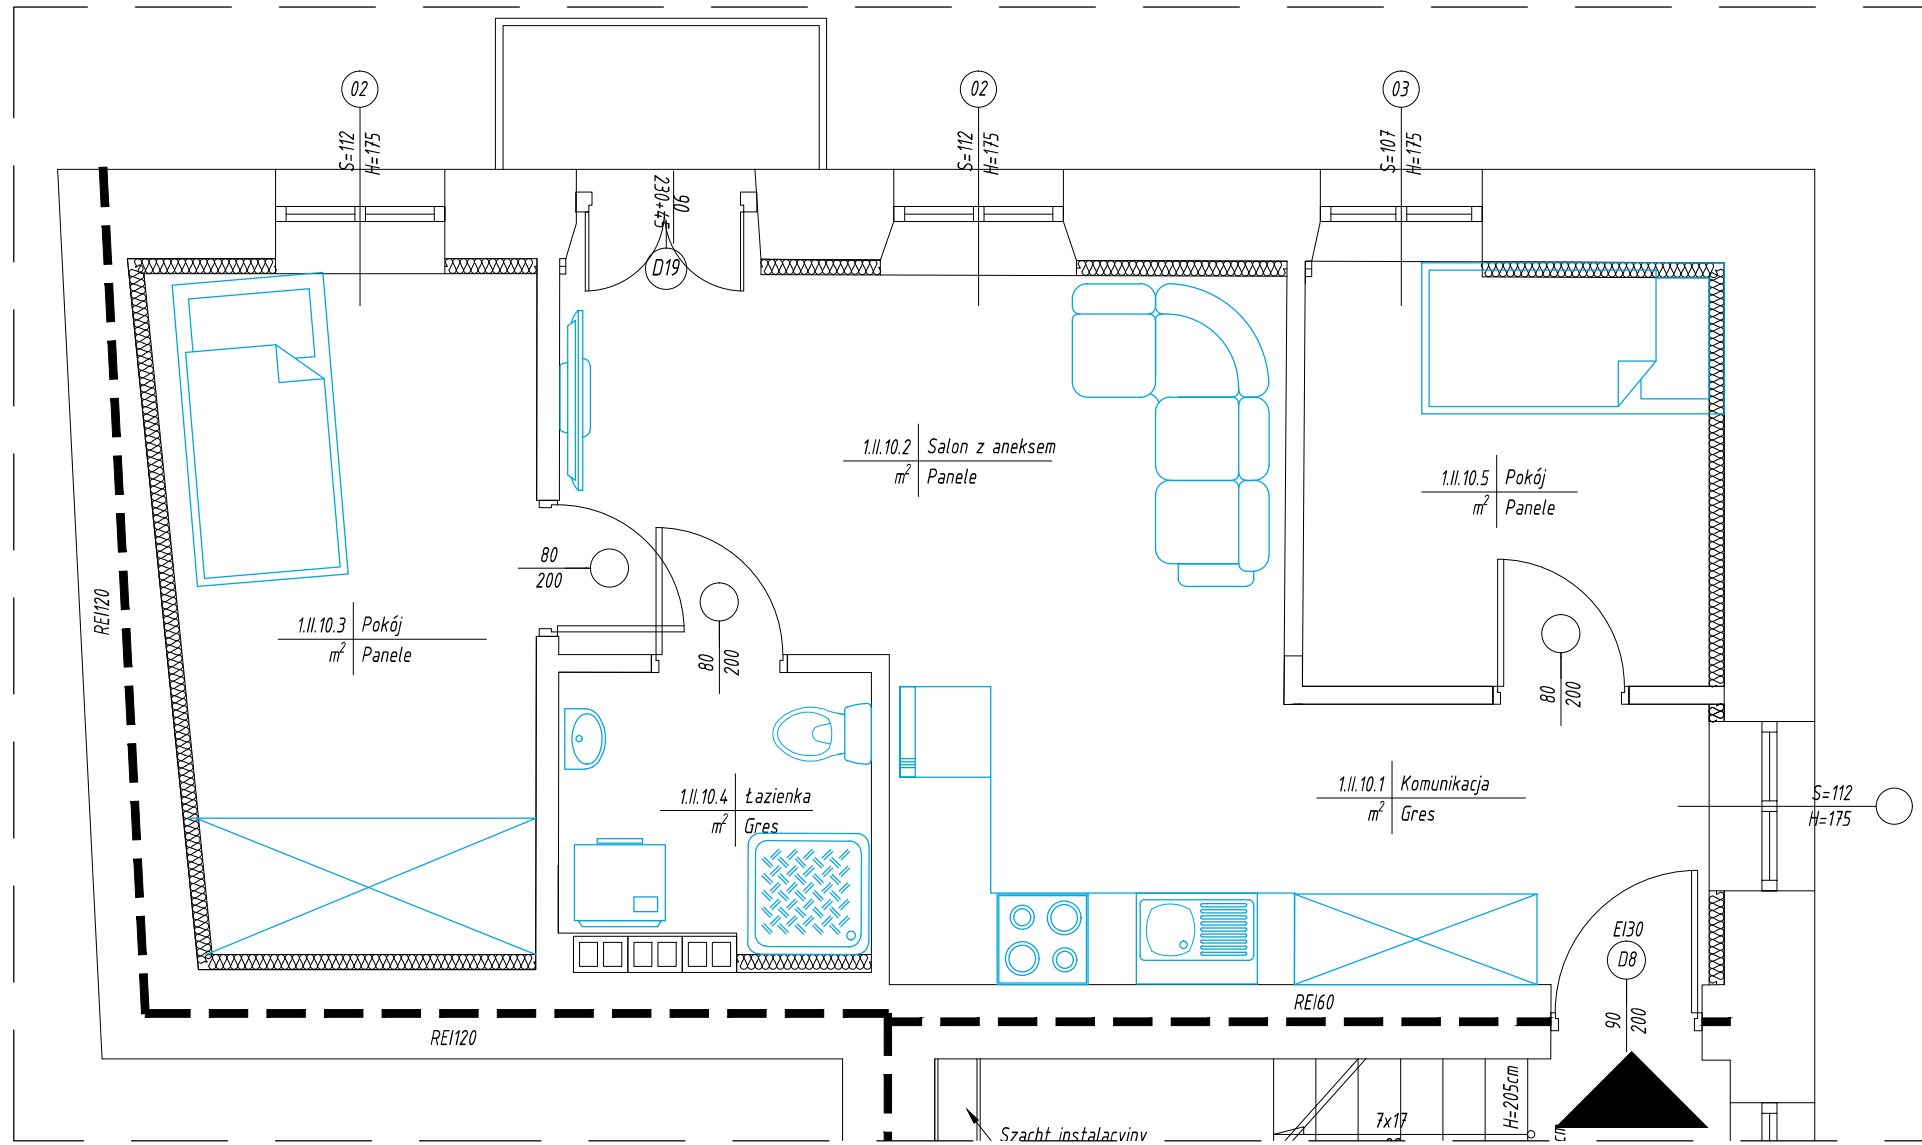

Adres: ul. Kwiatka 55
 09-400 Płock
 Poziom: I piętro
 Mieszkanie: nr 10
 Powierzchnia: 44,05m²

Wprowadzone zmiany wewnątrz lokalu nie obejmują elementów konstrukcyjnych budynku. Dotyczące zmiany dotyczą lokalizacji ścian działowych i powodują niewielkie zmiany powierzchni i układu lokalu. Wprowadzone zmiany nie wymagają uzyskania decyzji zamiennej o pozwoleniu na budowę zgodnie z art. 36a Prawa Budowlanego