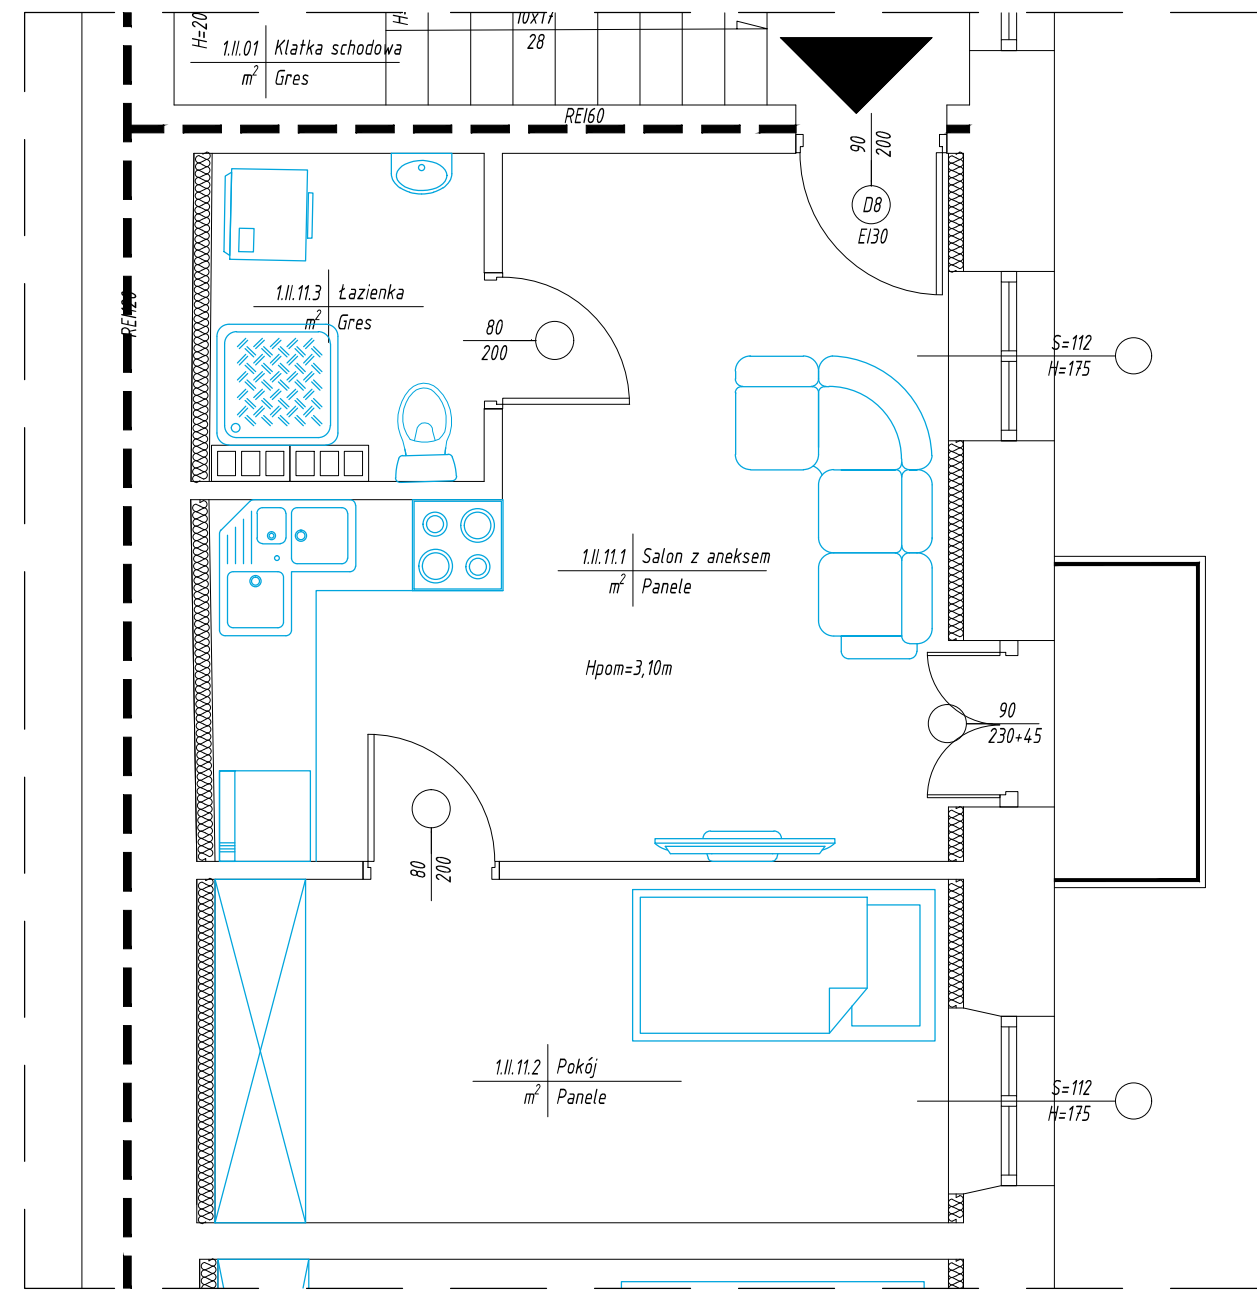

Adres: ul. Kwiatka 55
 09-400 Płock
 Poziom: I piętro
 Mieszkanie: nr 11
 Powierzchnia: 32,67m²

Wprowadzone zmiany wewnątrz lokalu nie obejmują elementów konstrukcyjnych budynku. Dotyczą zmiany lokalizacji ścian działowych i powodują niewielkie zmiany powierzchni i układu lokalu. Wprowadzone zmiany nie wymagają uzyskania decyzji zamiennej o pozwoleniu na budowę zgodnie z art. 36a Prawa Budowlanego