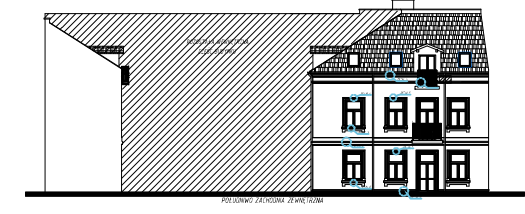

Adres: ul. Kwiatka 55
 09-400 Płock
 Poziom: I piętro
 Mieszkanie: nr 11
 Powierzchnia: 32,67m²

Wprowadzone zmiany wewnątrz lokalu nie obejmują elementów konstrukcyjnych budynku. Dotyczą zmiany lokalizacji ścian działowych i powodują niewielkie zmiany powierzchni i układu lokalu. Wprowadzone zmiany nie wymagają uzyskania decyzji zamiennej o pozwoleniu na budowę zgodnie z art. 36a Prawa Budowlanego