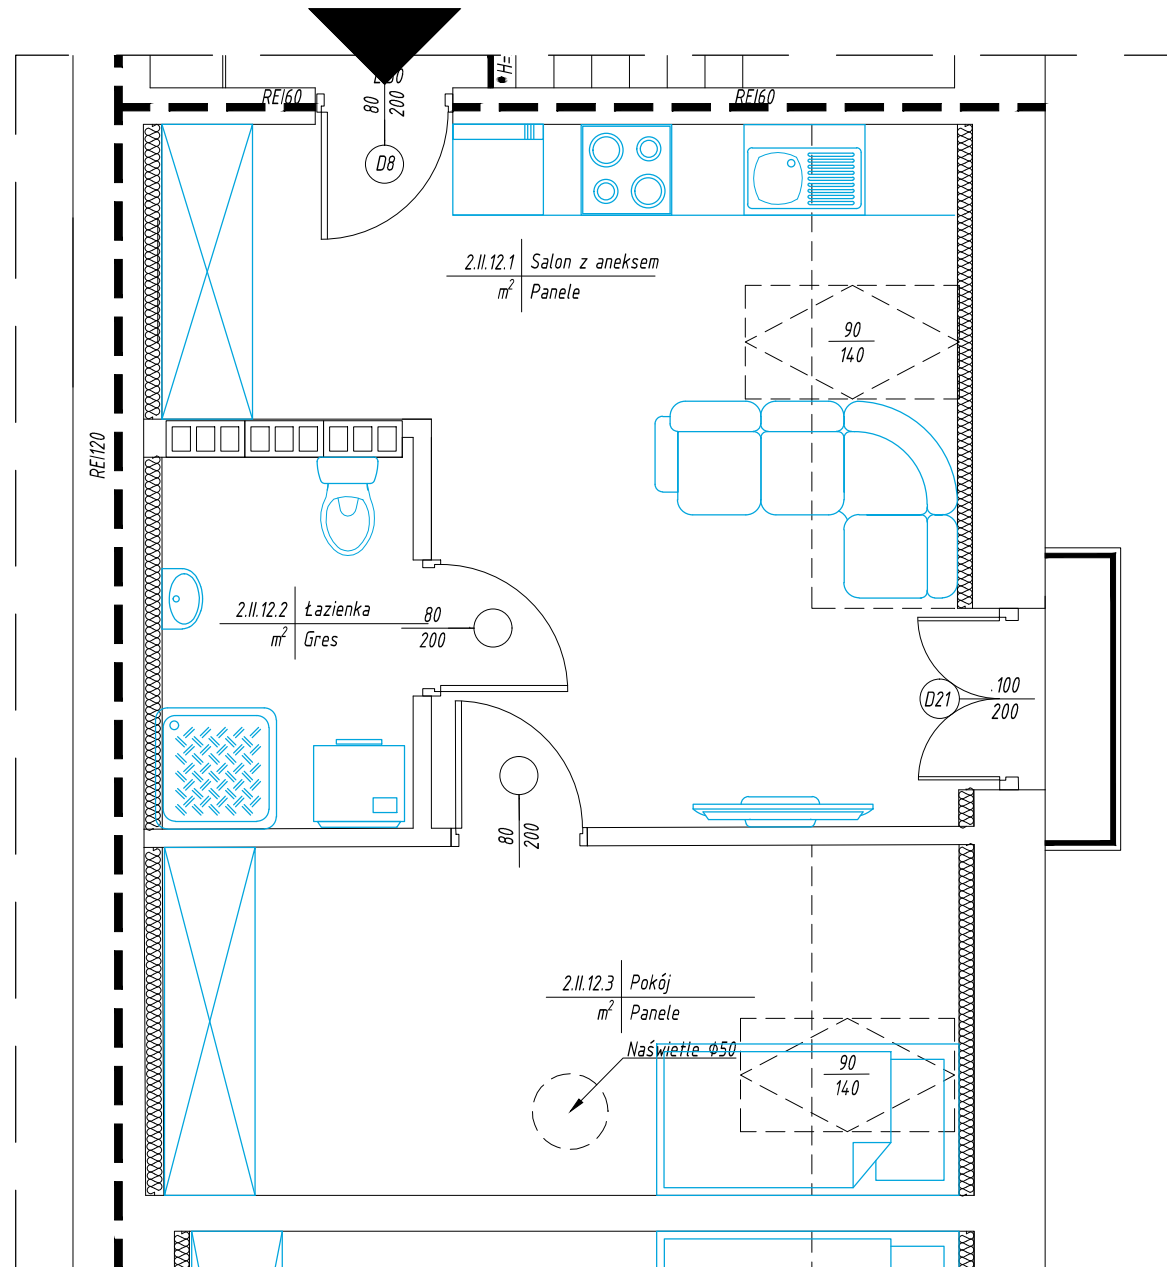

Adres: ul. Kwiatka 55
 09-400 Płock
 Poziom: Poddasze
 Mieszkanie: nr 12
 Powierzchnia: 30,42m²

Wprowadzone zmiany wewnątrz lokalu nie obejmują elementów konstrukcyjnych budynku. Dotyczące zmiany dotyczą lokalizacji ścian działowych i powodują niewielkie zmiany powierzchni i układu lokalu. Wprowadzone zmiany nie wymagają uzyskania decyzji zamiennej o pozwoleniu na budowę zgodnie z art. 36a Prawa Budowlanego