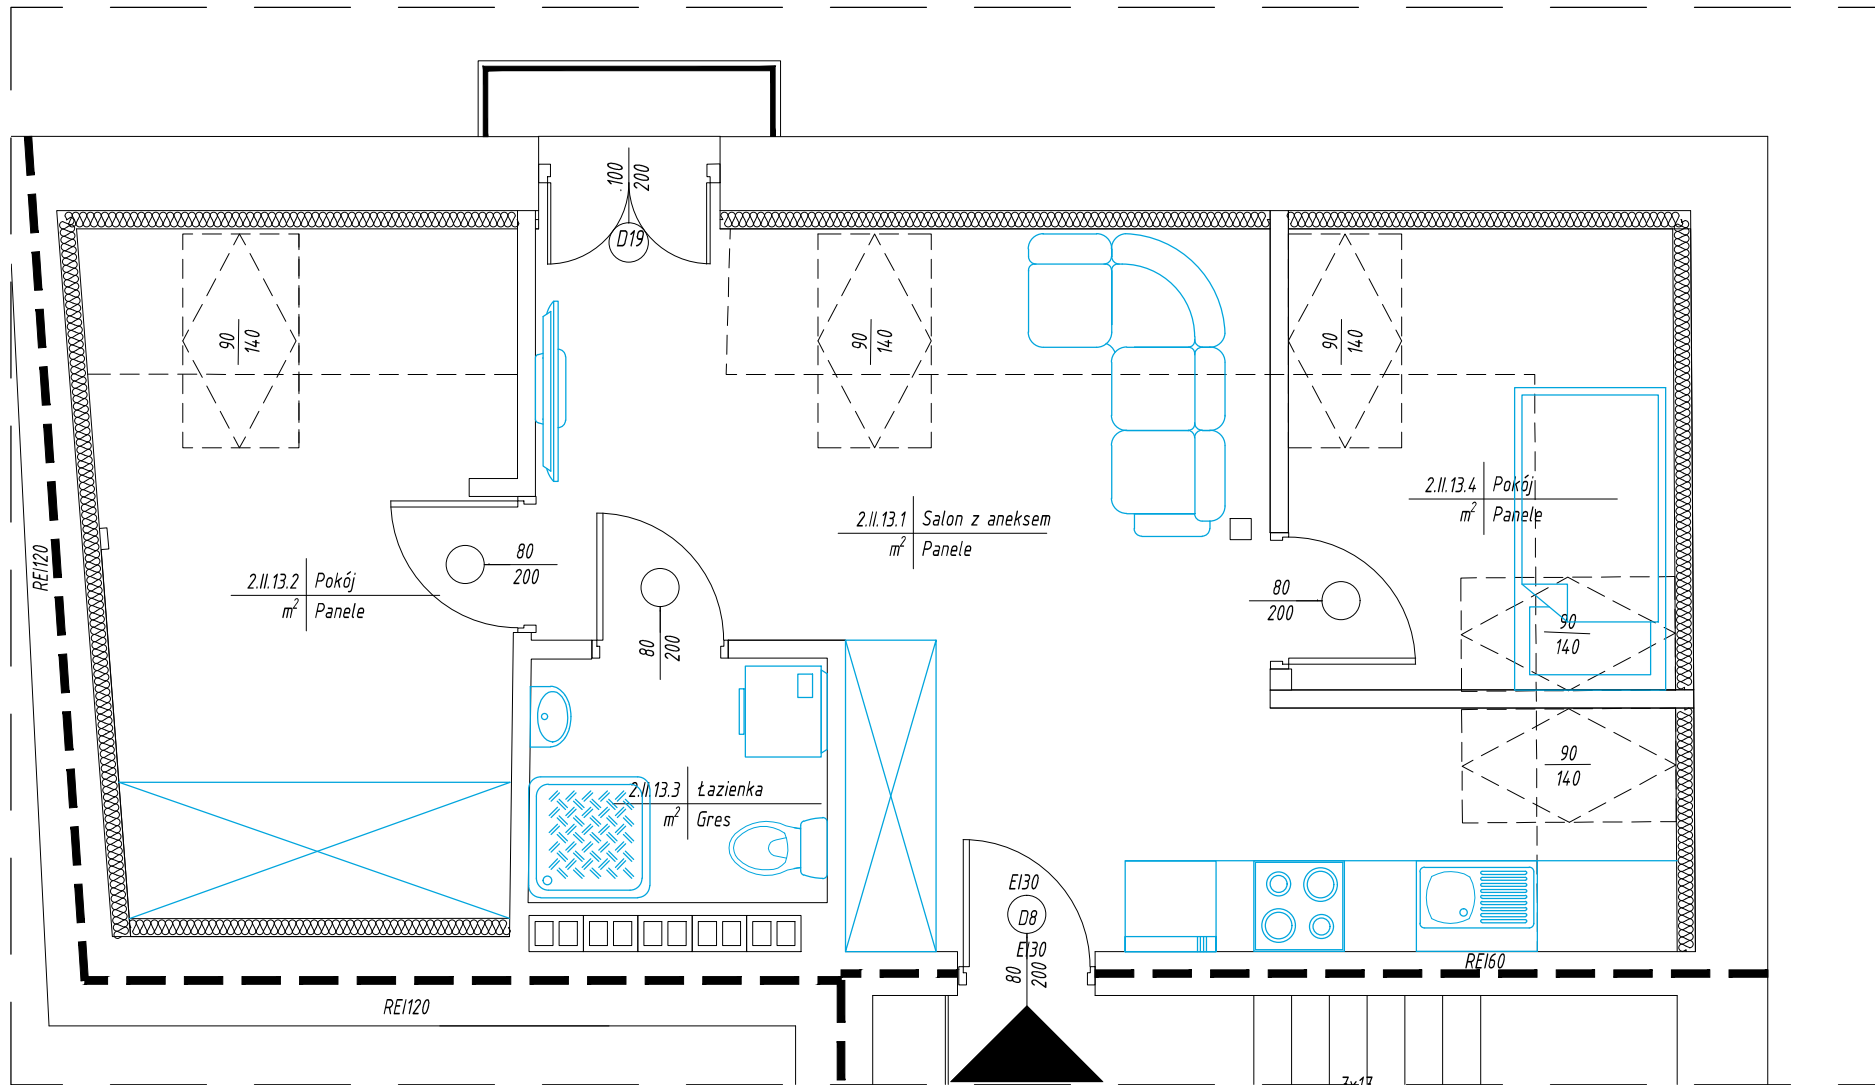

Adres: ul. Kwiatka 55
 09-400 Płock
 Poziom: Poddasze
 Mieszkanie: nr 13
 Powierzchnia: 35,76m²

Wprowadzone zmiany wewnątrz lokalu nie obejmują elementów konstrukcyjnych budynku. Dotyczące zmiany dotyczą lokalizacji ścian działowych i powodują niewielkie zmiany powierzchni i układu lokalu. Wprowadzone zmiany nie wymagają uzyskania decyzji zamiennej o pozwoleniu na budowę zgodnie z art. 36a Prawa Budowlanego