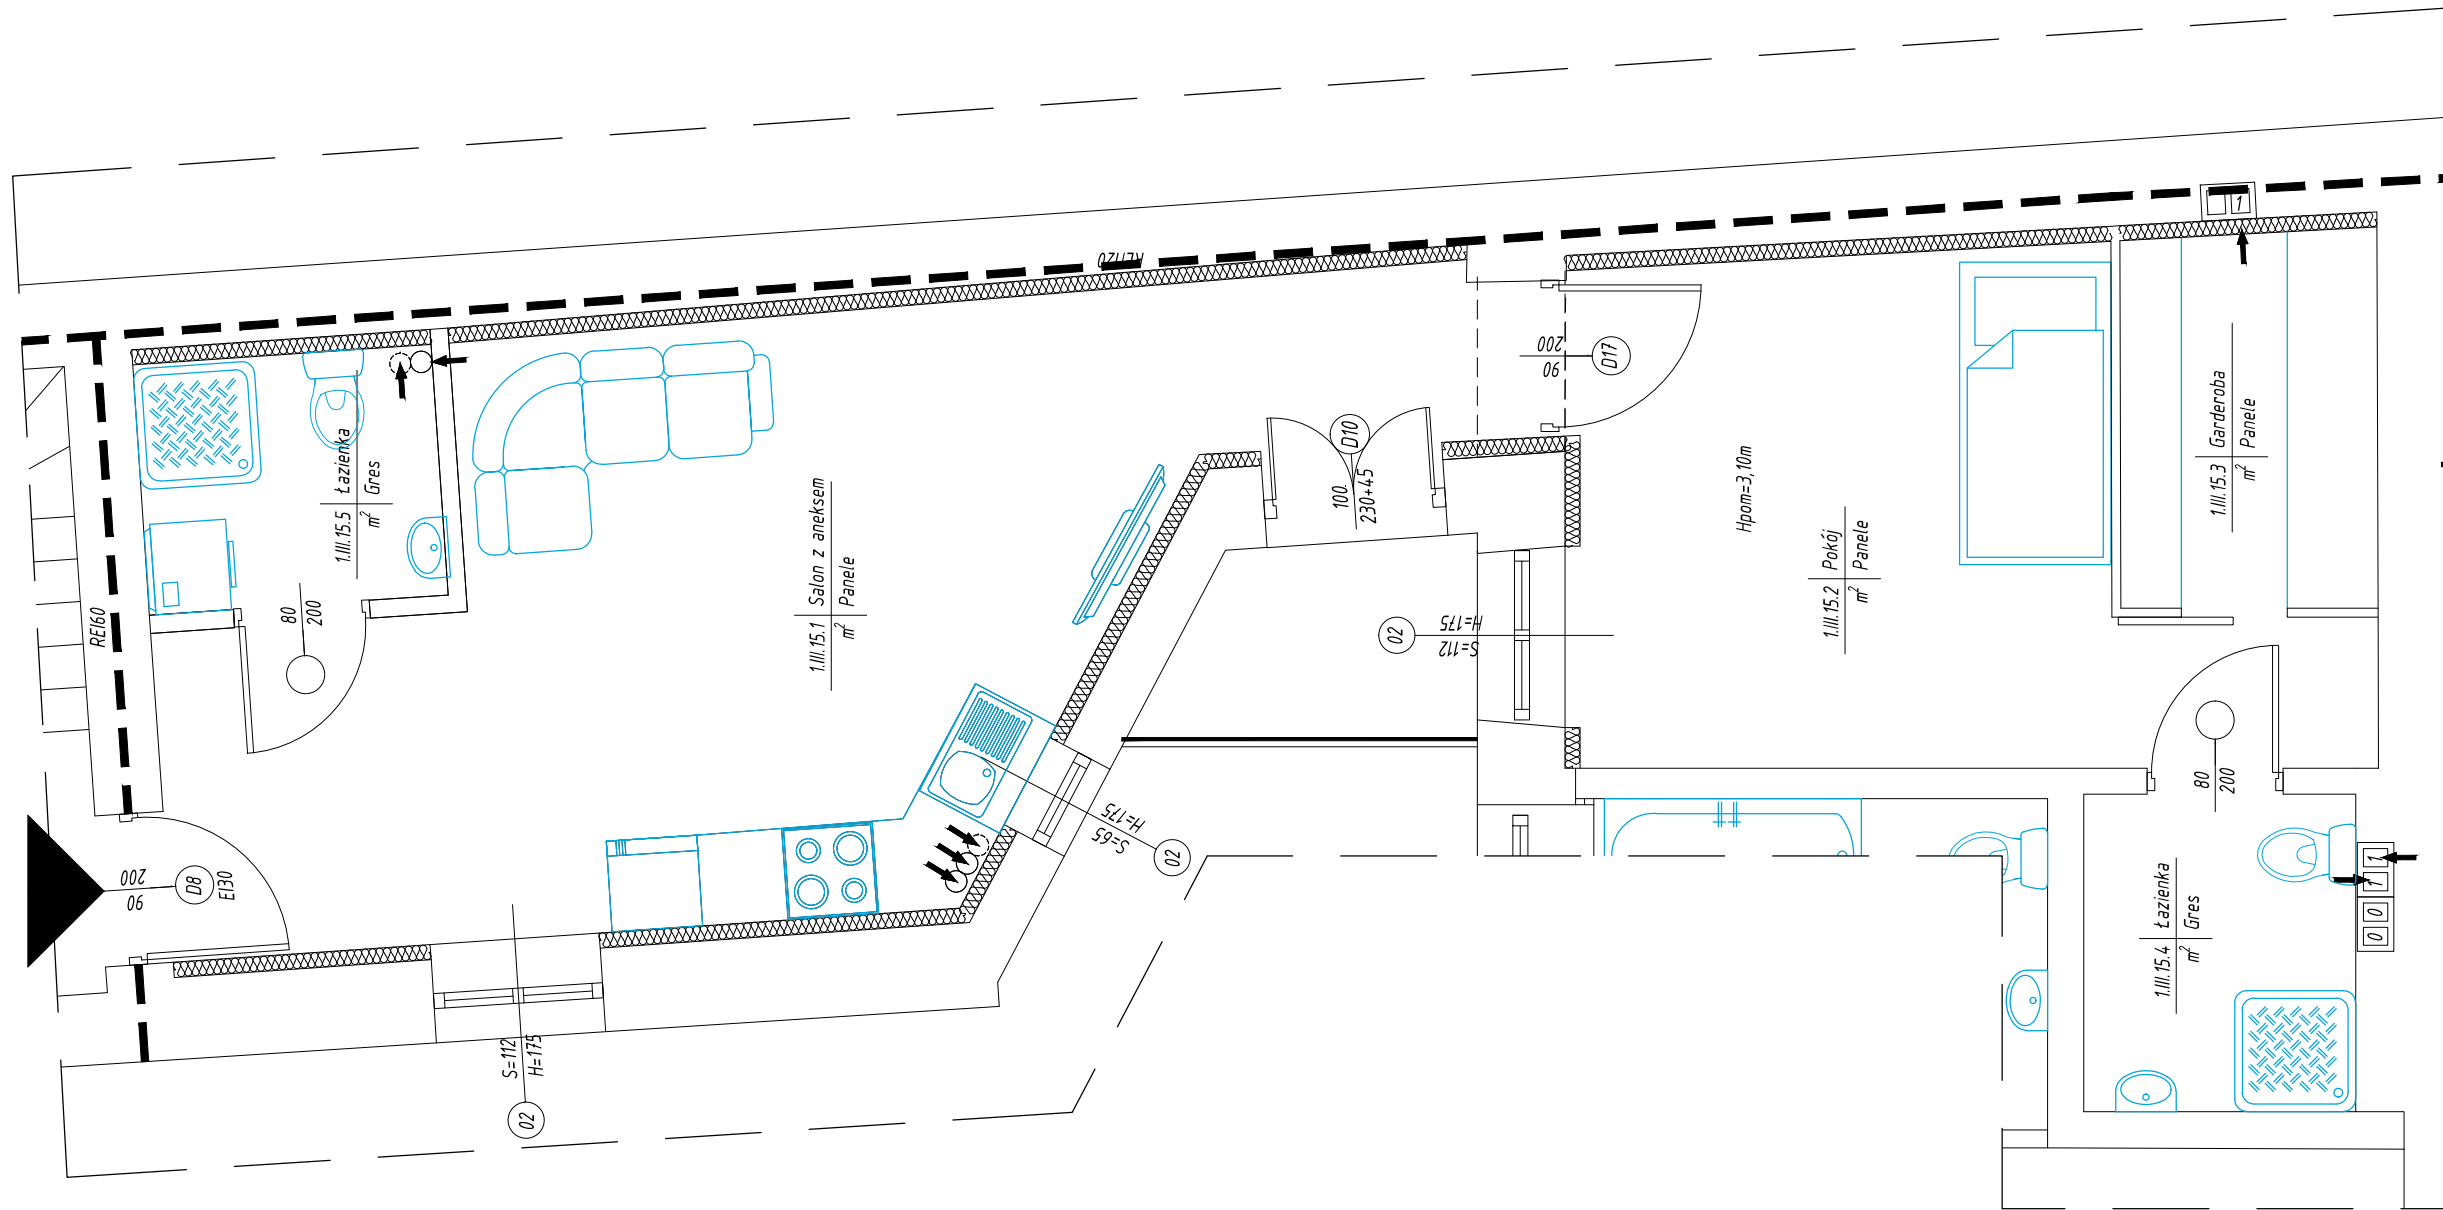

Adres: ul. Kwiatka 55  
09-400 Płock  
Poziom: I piętro  
Mieszkanie: nr 15  
Powierzchnia: 49,18m<sup>2</sup>

Wprowadzone zmiany wewnątrz lokalu nie obejmują elementów konstrukcyjnych budynku. Dotyczące zmiany dotyczą lokalizacji ścian działowych i powodują niewielkie zmiany powierzchni i układu lokalu. Wprowadzone zmiany nie wymagają uzyskania decyzji zamiennej o pozwoleniu na budowę zgodnie z art. 36a Prawa Budowlanego