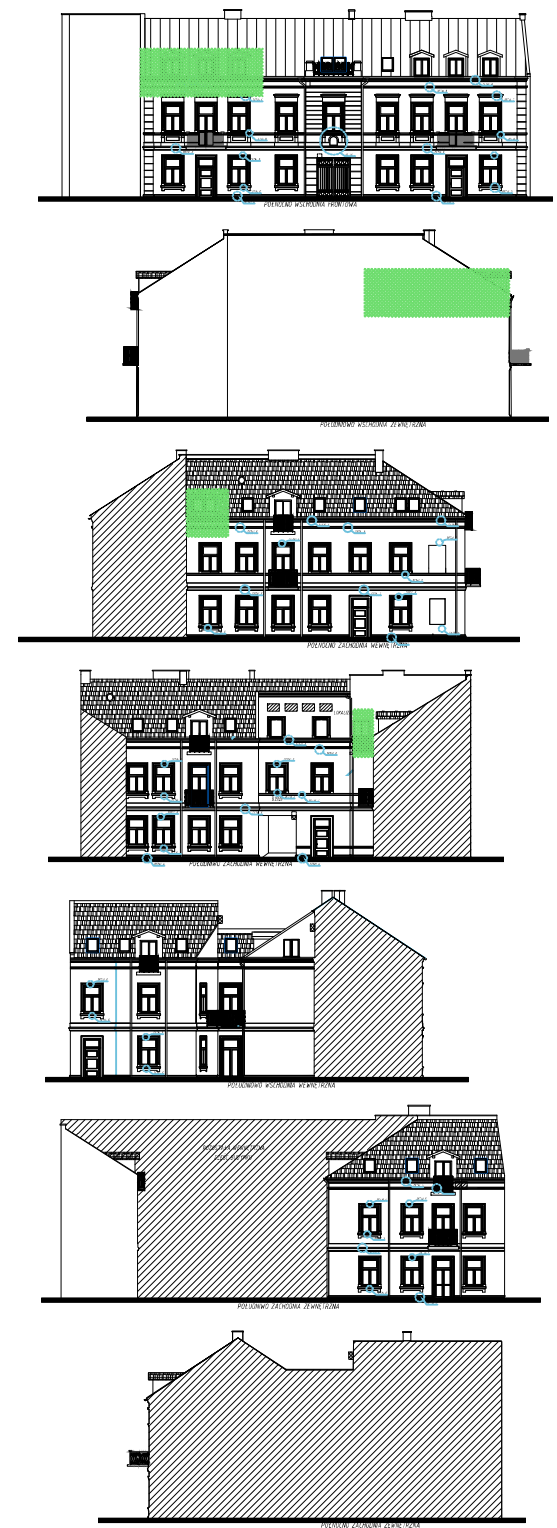

Adres: ul. Kwiatka 55
 09-400 Płock
 Poziom: Poddasze
 Mieszkanie: nr 05
 Powierzchnia: 44,14m²

Wprowadzone zmiany wewnątrz lokalu nie obejmują elementów konstrukcyjnych budynku. Dotyczące zmiany dotyczą lokalizacji ścian działowych i powodują niewielkie zmiany powierzchni i układu lokalu. Wprowadzone zmiany nie wymagają uzyskania decyzji zamiennej o pozwoleniu na budowę zgodnie z art. 36a Prawa Budowlanego