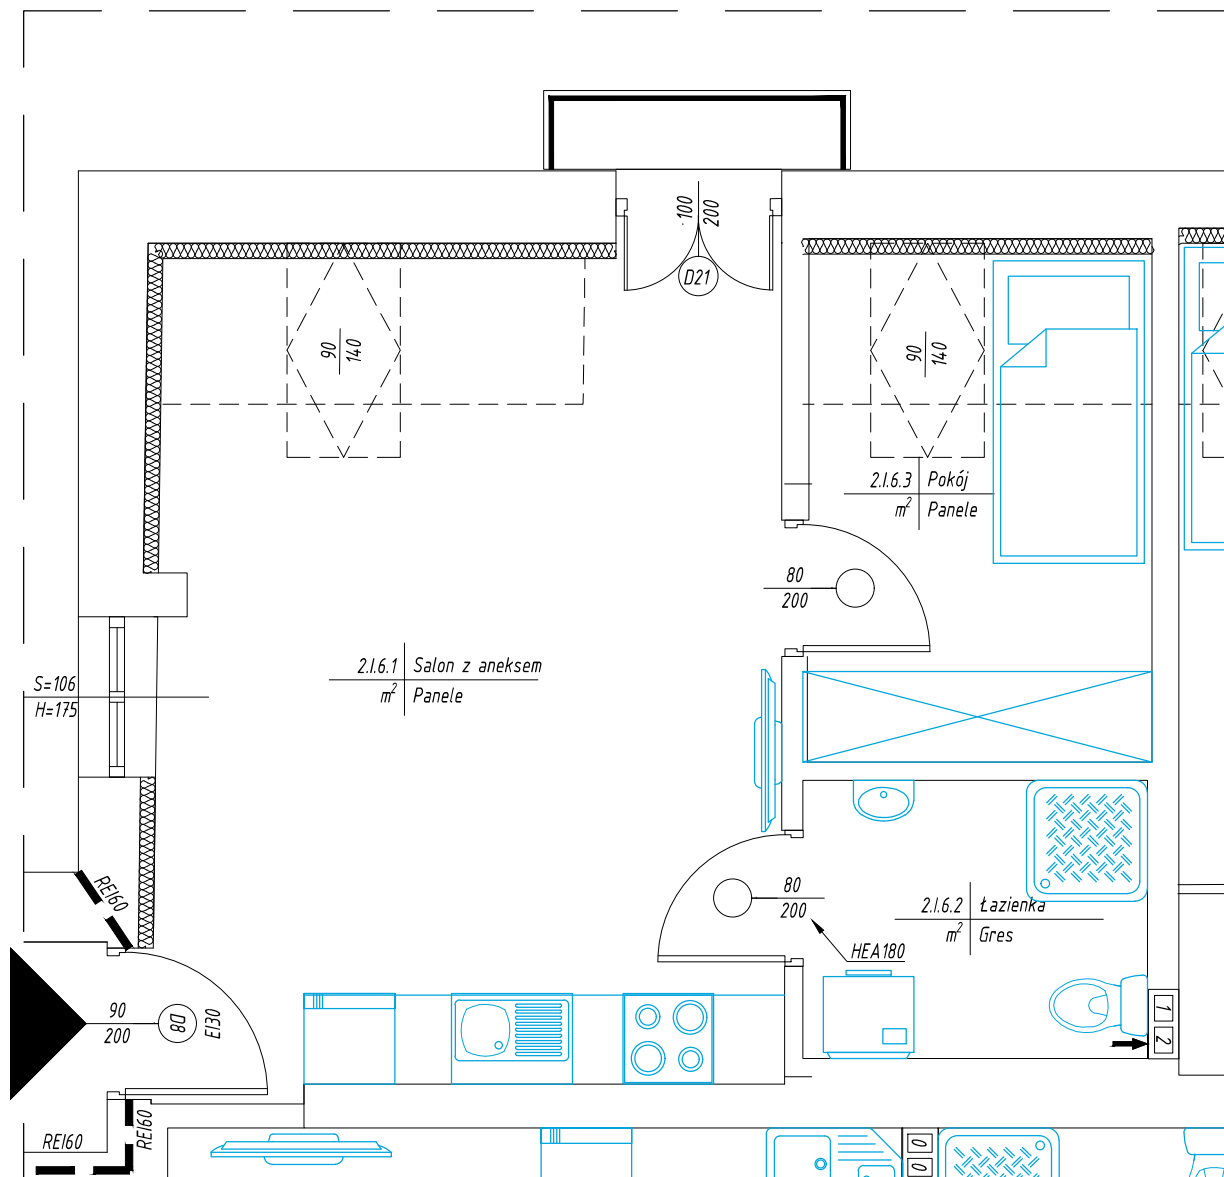

Adres: ul. Kwiatka 55
09-400 Płock
Poziom: Poddasze
Mieszkanie: nr 06
Powierzchnia: 30,09m²

Wprowadzone zmiany wewnątrz lokalu nie obejmują elementów konstrukcyjnych budynku. Dotyczą zmiany lokalizacji ścian działowych i powodują niewielkie zmiany powierzchni i układu lokalu. Wprowadzone zmiany nie wymagają uzyskania decyzji zamiennej o pozwoleniu na budowę zgodnie z art. 36a Prawa Budowlanego