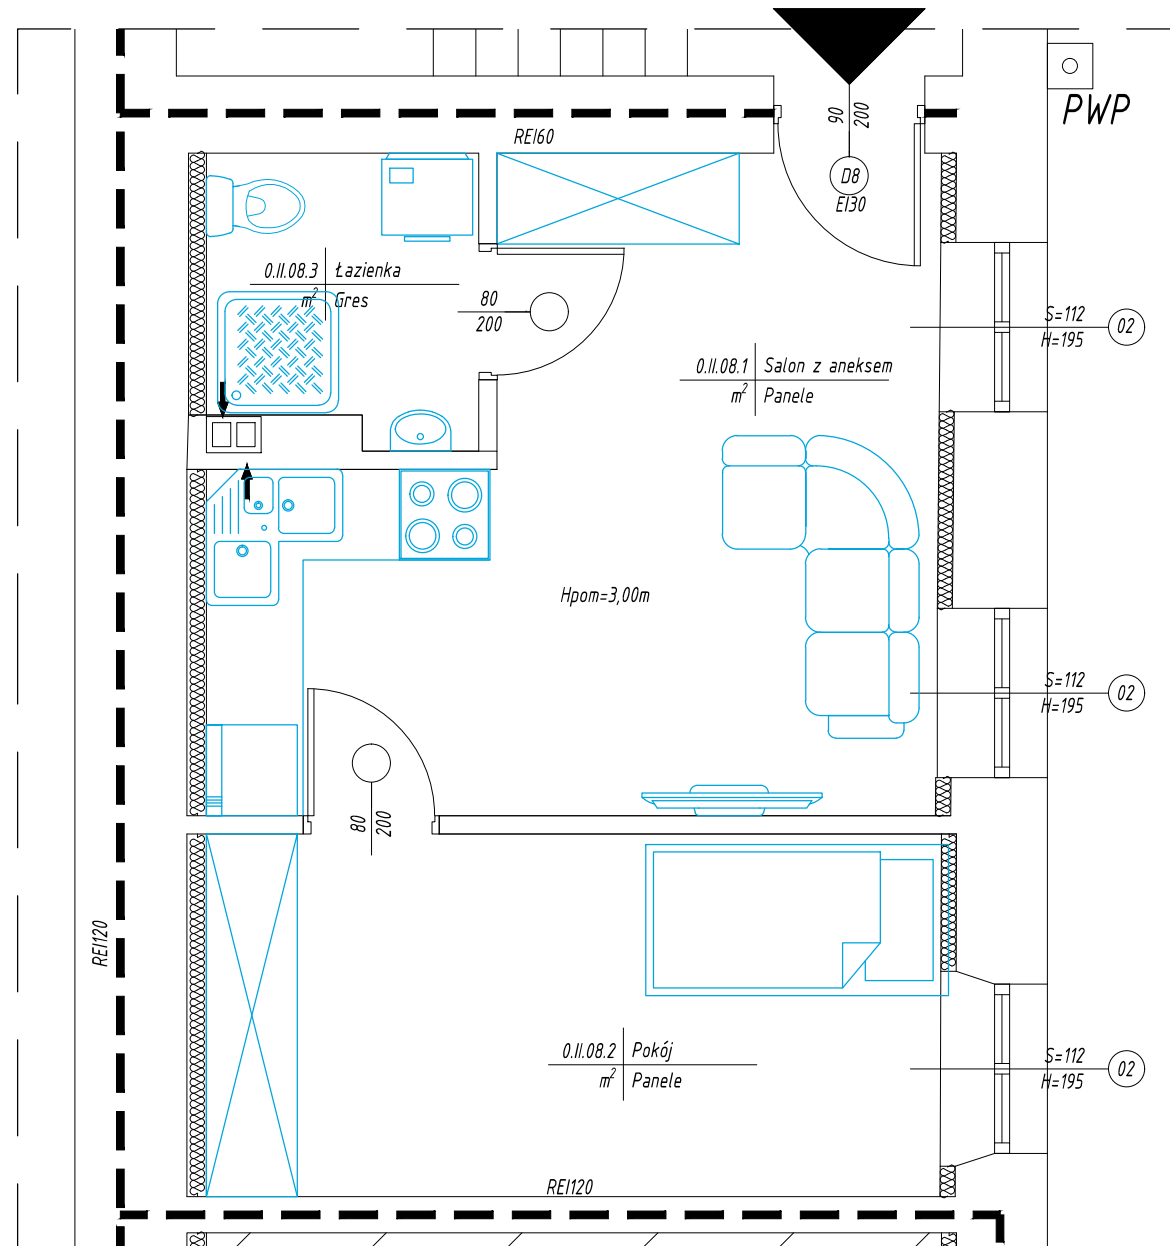

Adres: ul. Kwiatka 55
 09-400 Płock
 Poziom: Parter
 Mieszkanie: nr 08
 Powierzchnia: 31,20m²

Wprowadzone zmiany wewnątrz lokalu nie obejmują elementów konstrukcyjnych budynku. Dotyczące zmiany dotyczą lokalizacji ścian działowych i powodują niewielkie zmiany powierzchni i układu lokalu. Wprowadzone zmiany nie wymagają uzyskania decyzji zamiennej o pozwoleniu na budowę zgodnie z art. 36a Prawa Budowlanego