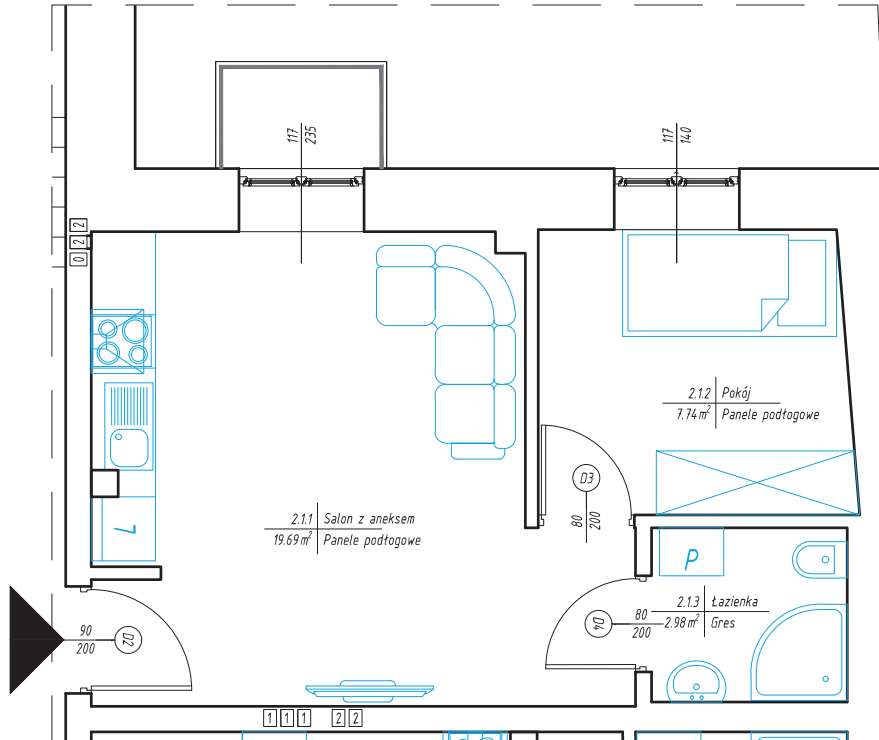

Adres: ul. Bielska 3  
09-400 Płock  
Poziom: II-piętro  
Mieszkanie: nr 7  
Powierzchnia: 30,41m<sup>2</sup>  
Balkon: 1,60m<sup>2</sup>

ELEWACJA FRONTOWA

ELEWACJA TYLNA

RZUT II PIĘTRA