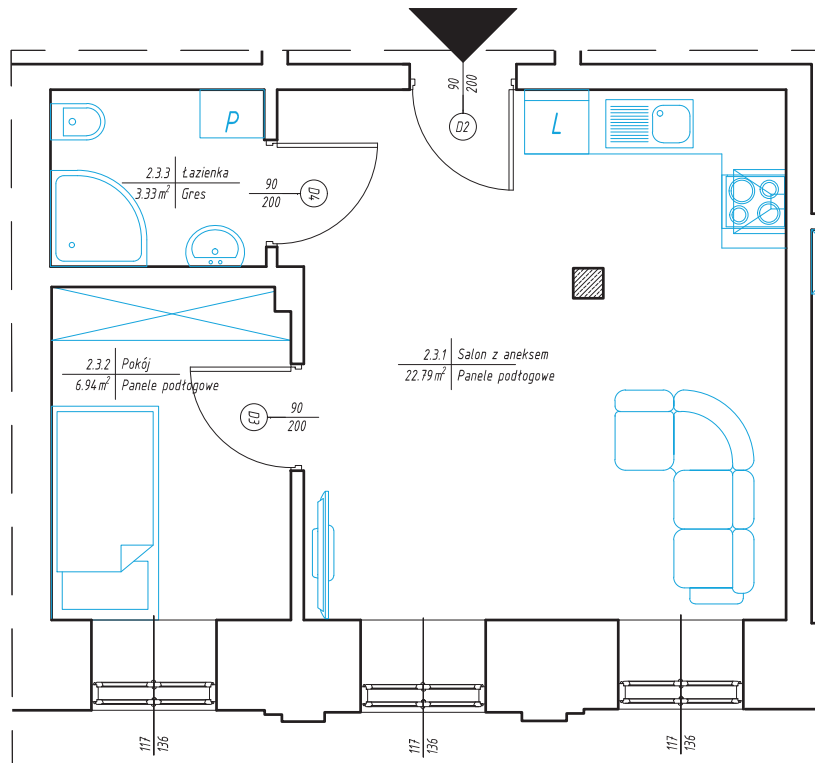

Adres: ul. Bielska 3
09-400 Płock
Poziom: II-piętro
Mieszkanie: nr 9
Powierzchnia: 33,06m²
Balkon: ---m²

ELEWACJA FRONTOWA

ELEWACJA TYLNA

RZUT II PIĘTRA