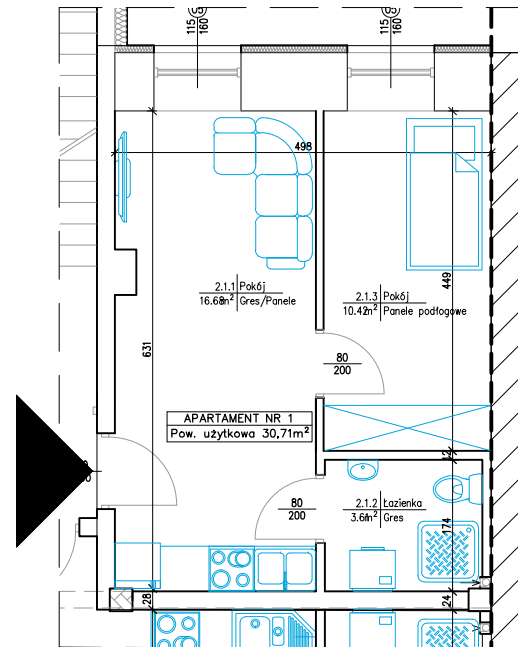

Adres:

ul. Bielska 5
09-400 Płock

Poziom:

II piętro

Lokal mieszkalny:

nr 3

Powierzchnia:

30,71m²

Elewacja frontowa

Elewacja tylnia