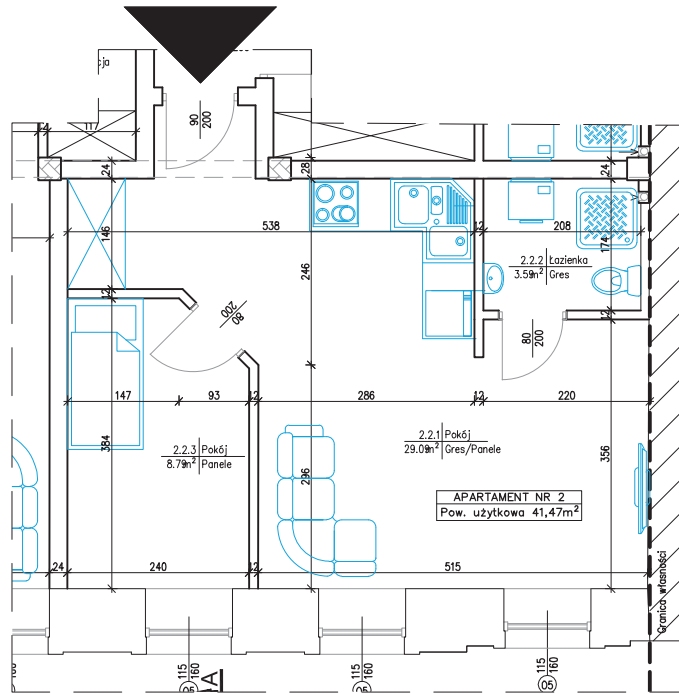

Adres:

ul. Bielska 5
09-400 Płock

Poziom:

II piętro

Lokal mieszkalny:

nr 4

Powierzchnia:

41,47m²

Elewacja frontowa

Elewacja tylna